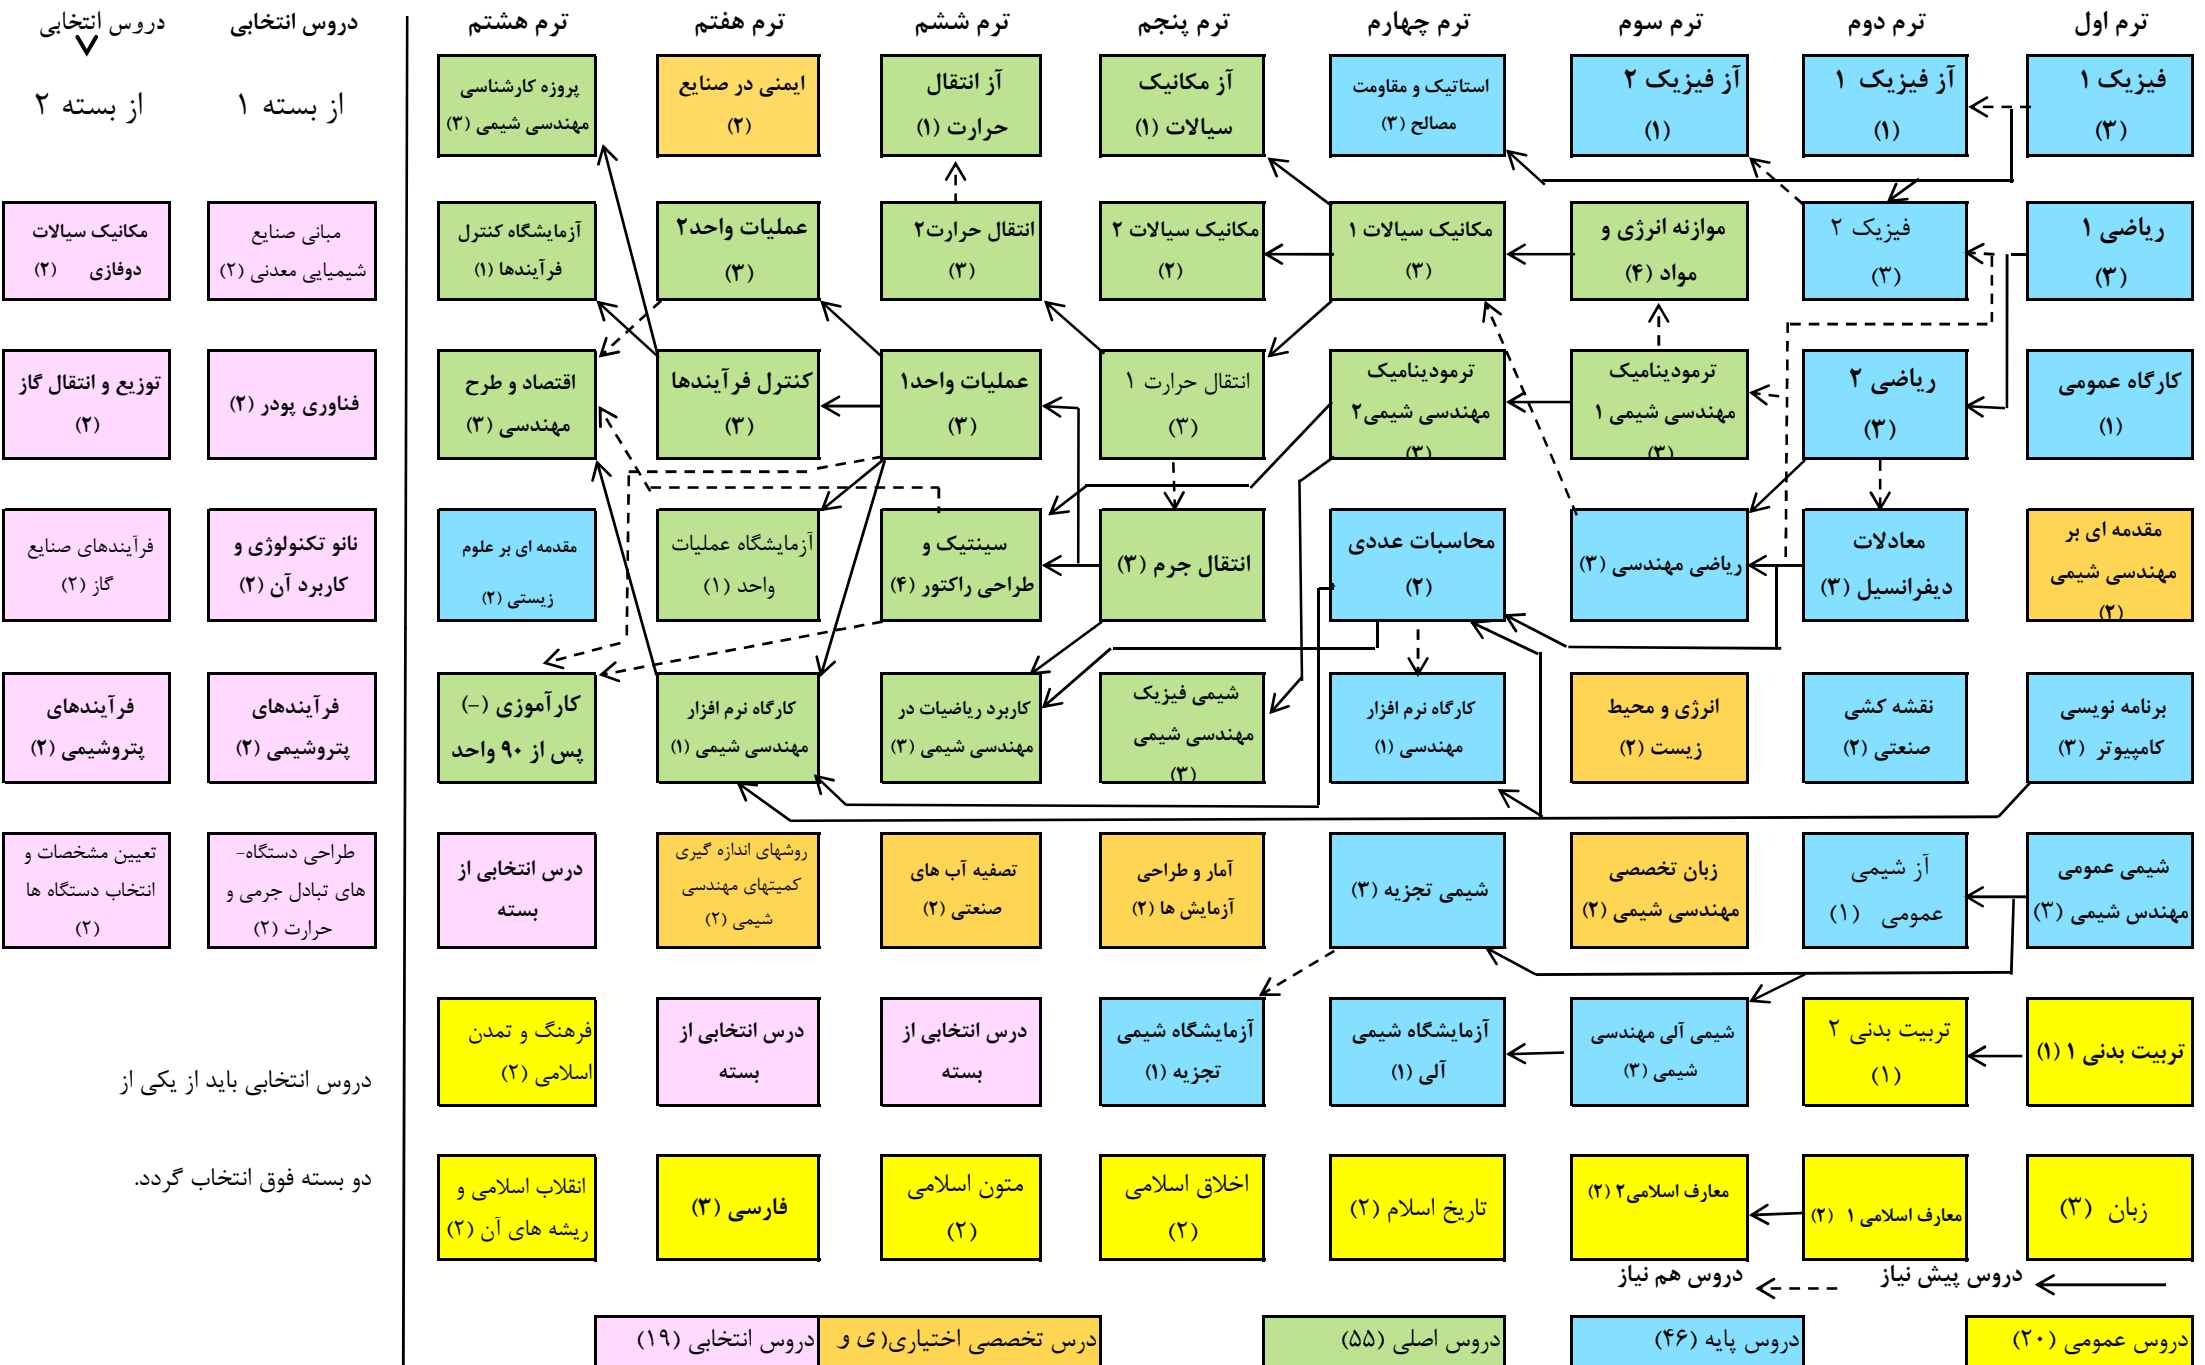

# دانشگاه سیستان و بلوچستان - آدرس دوره کارشناسی گروه مهندسی شیمی

دروس انتخابی باید از یکی از

دو بسته فوق انتخاب گردد.